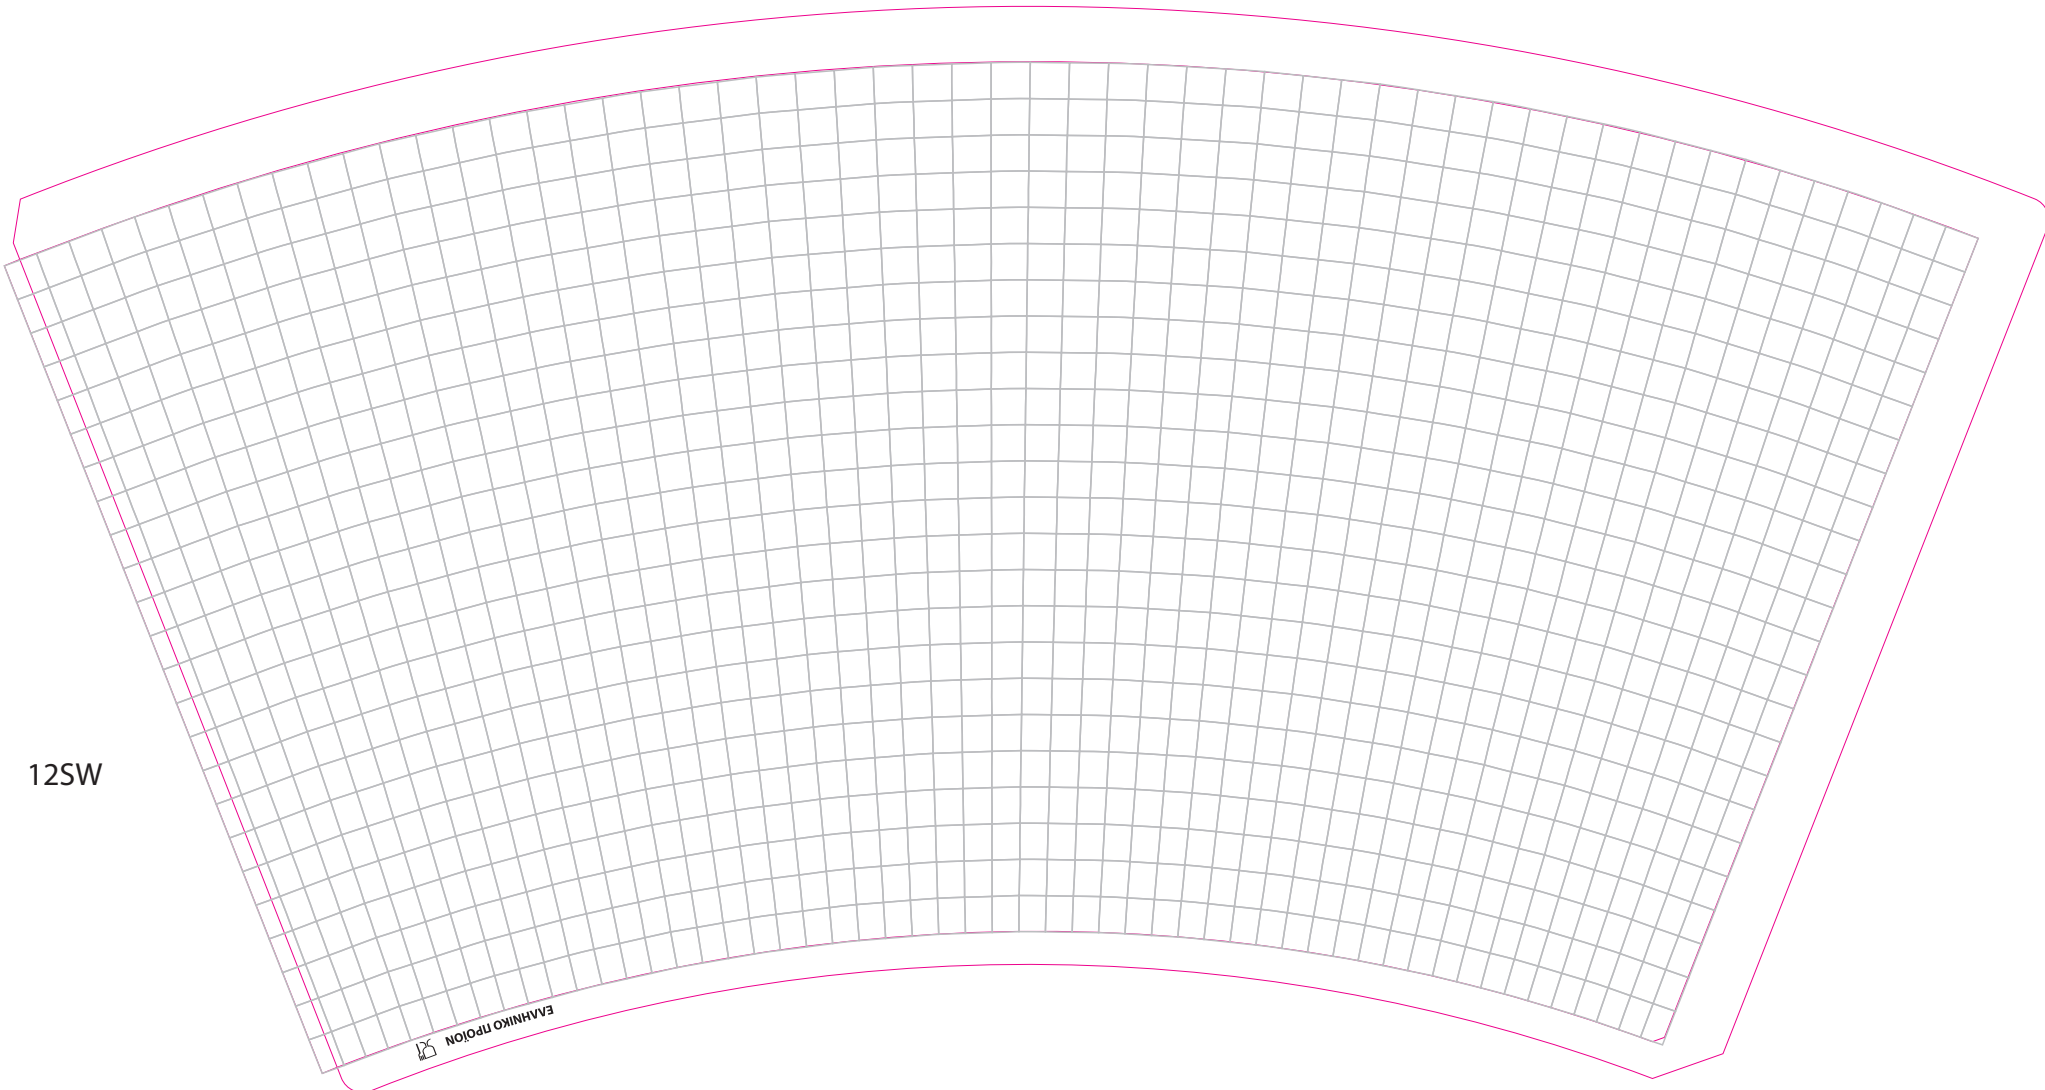

DW8oz
194x90mm

DW12oz
200x108mm

DW16oz
205x130mm

— ΦΟΝΤΟ
— ΘΕΜΑ (ΚΑΘΑΡΟ)
- - - - ΚΕΝΤΡΑ ΛΟΓΟΤΥΠΩΝ

SW4oz
141x64,929mm

SW8oz
171x95,895mm

SW12oz_SLIM
161x117,87mm

- ΘΕΜΑ (ΚΑΘΑΡΟ)
- ΛΕΥΚΗ ΕΠΙΦΑΝΕΙΑ (ΟΧΙ ΦΟΝΤΟ) ΙΣΧΥΕΙ ΓΙΑ **ΖΕΣΤΑ & ΚΡΥΑ** ΡΟΦΗΜΑΤΑ
- - - - ΚΕΝΤΡΑ ΛΟΓΟΤΥΠΩΝ
- - - - ΛΕΥΚΗ ΕΠΙΦΑΝΕΙΑ (ΟΧΙ ΦΟΝΤΟ) ΙΣΧΥΕΙ **ΜΟΝΟ ΓΙΑ ΤΑ ΚΡΥΑ** ΡΟΦΗΜΑΤΑ

SW12oz
179x113,875mm

SW16oz
182x133,853mm

- ΘΕΜΑ (ΚΑΘΑΡΟ)
- - - - ΚΕΝΤΡΑ ΛΟΓΟΤΥΠΩΝ
- - - - ΛΕΥΚΗ ΕΠΙΦΑΝΕΙΑ (ΟΧΙ ΦΟΝΤΟ) ΙΣΧΥΕΙ **ΜΟΝΟ ΓΙΑ ΤΑ ΚΡΥΑ** ΡΟΦΗΜΑΤΑ

8DW

12DW

16DW

4SW

8SW

12SW SLIM

12SW

16SW